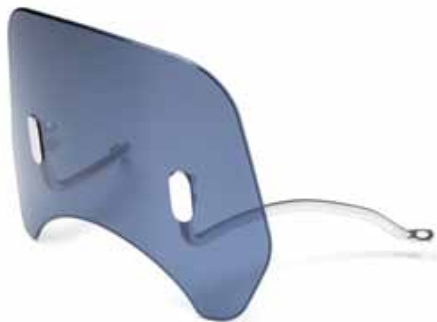

YAMAHA

Revs Your Heart

***ACCESSORIES
D'ELIGHT
2014***

XC115S CONSOLE BAG DELIGHT

Part Number	Price
YME-CBDEL-00-00	CHF 54.-

XC115S BRACKET HOOK - DELIGHT

Part Number	Price
1WC-F8257-Q3-SI	CHF 32.-

XC115S SHORT SCREEN - DELIGHT

Part Number	Price
1WC-SF838-Q2-BL	CHF 68.-

XC115S LEG SHIELD BUMPER

Part Number	Price
1WC-SF831-Q1-CR	CHF 68.-

XC115S SIDE COVER BUMPER

Part Number	Price
1WC-SF171-Q1-CR	CHF 68.-

**XC115S FRONT FLASHER COVER**

Part Number	Price
1WC-SH33F-Q2-CR	CHF 24.-

**XC115S REAR FLASHER COVER**

Part Number	Price
1WC-SH33R-Q2-CR	CHF 24.-

**XC115S SIDE BODY SET - DELIGHT**

Part Number	Price
1WC-SF17S-Q2-CR	CHF 45.-

XC115S SIDE STAND CHROME

Part Number	Price
2EP-F7311-Q1-CR	CHF 27.-

XC115S MAIN STAND CHROME

Part Number	Price
52B-F7111-Q1-CR	CHF 48.-

XC115S GRIP END SET - DELIGHT

Part Number	Price
1WC-F6246-Q3-CR	CHF 23.-

XC115S OIL PLUG CHROME